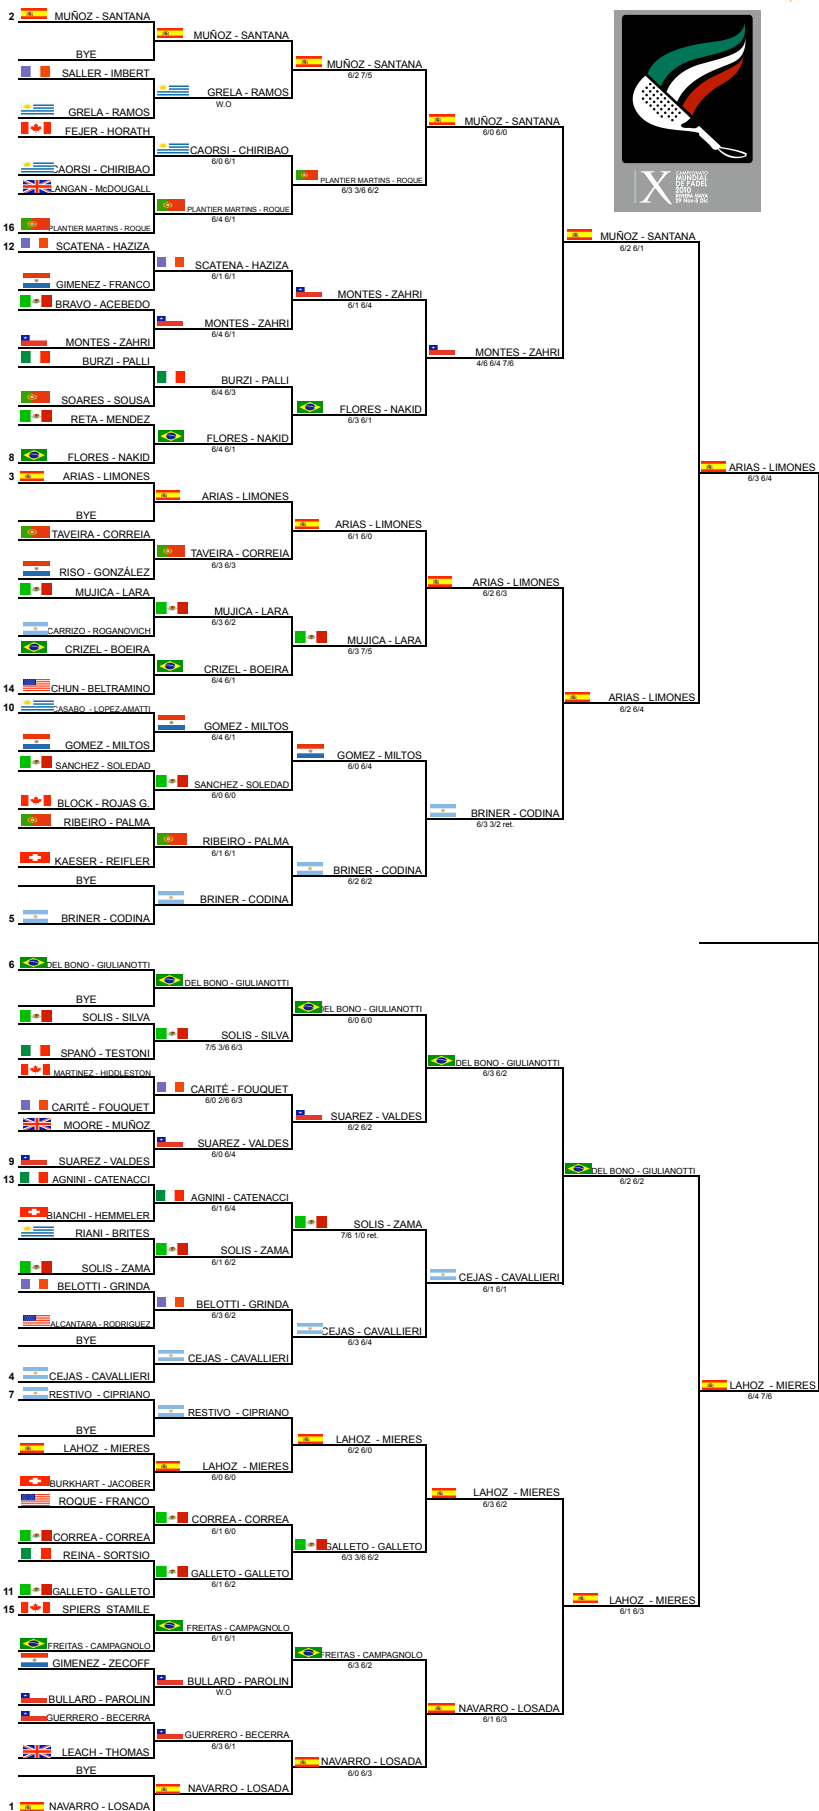

X CAMPEONATO DEL MUNDO DE PADEL 2010 / 2010 X WORLD PADDLE CHAMPIONSHIPS  
 CUADRO MASCULINO / MEN'S DRAW

FINAL - VIERNES, 3/12

NAYRA RAMIREZ CAMPOS  
 2010 WORLD PADDLE CHAMPIONSHIPS MAIN REFEREE  
 JUEZ ÁRBITRO - CAMPEONATO DEL MUNDO DE PADEL 2010

FINAL - VIERNES, 3/12