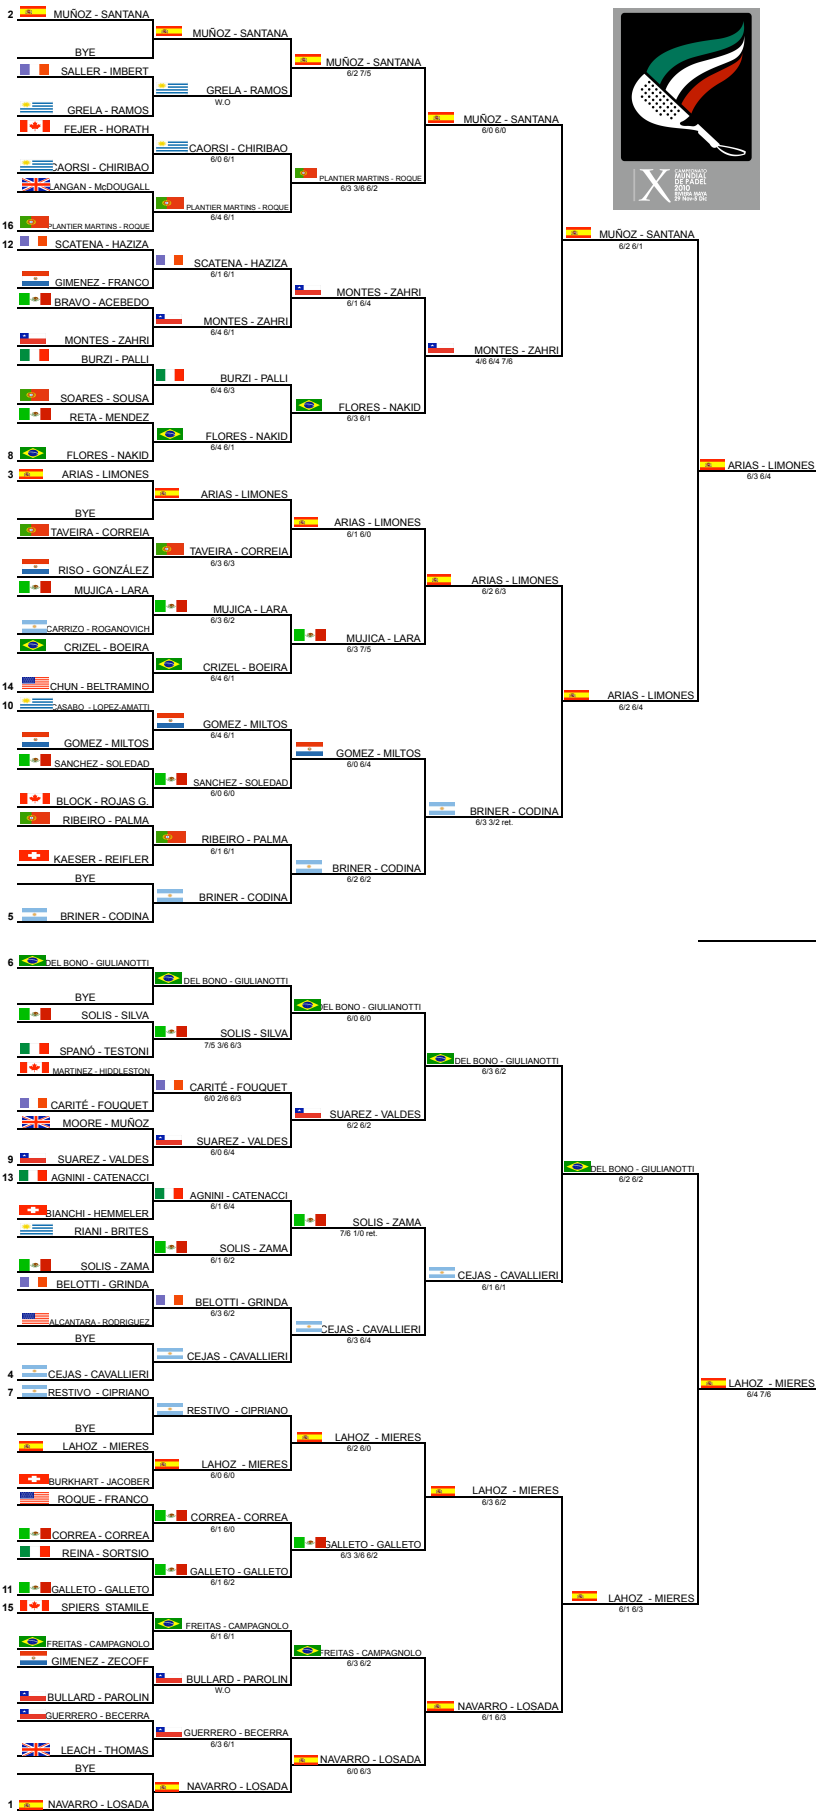

X CAMPEONATO DEL MUNDO DE PADEL 2010 / 2010 X WORLD PADDLE CHAMPIONSHIPS  
**CUADRO MASCULINO / MEN'S DRAW**

FINAL - VIERNES, 3/12

NAYRA RAMIREZ CAMPOS  
 2010 WORLD PADDLE CHAMPIONSHIPS MAIN REFEREE  
 JUEZ ÁRBITRO - CAMPEONATO DEL MUNDO DE PADEL 2010

FINAL - VIERNES, 3/12