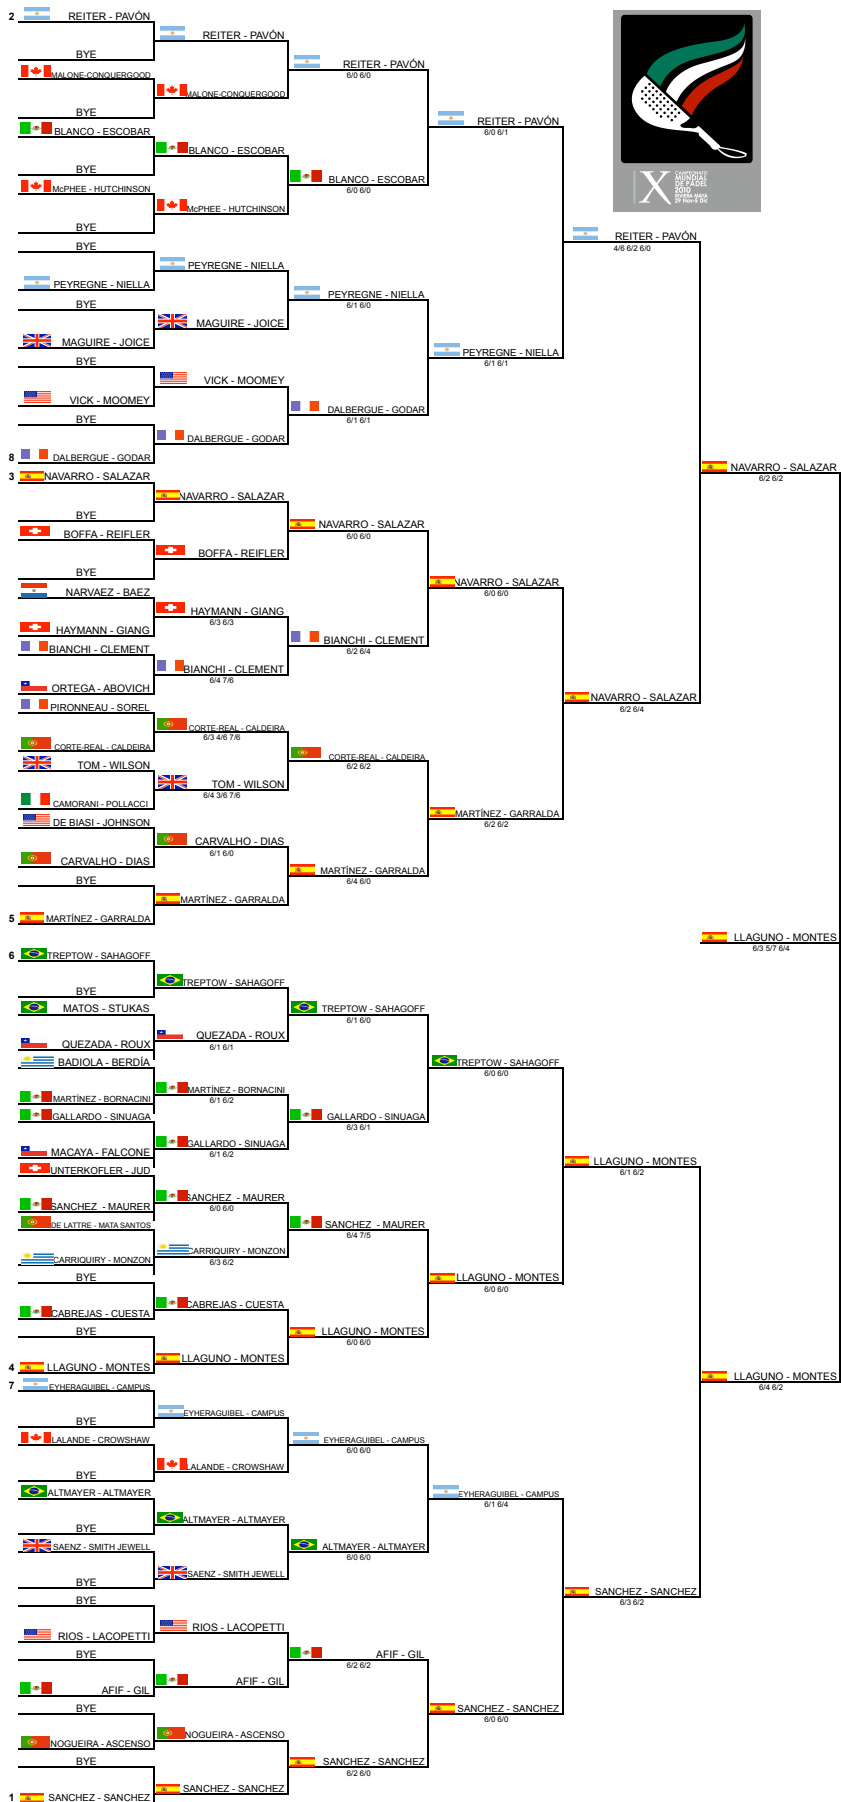

X CAMPEONATO DEL MUNDO DE PADEL 2010 / 2010 X WORLD PADDLE CHAMPIONSHIPS
 CUADRO FEMENINO / LADIES' DRAW

NAYRA RAMIREZ CAMPOS
 2010 WORLD PADDLE CHAMPIONSHIPS MAIN REFEREE
 JUEZ ÁRBITRO - CAMPEONATO DEL MUNDO DE PADEL 2010